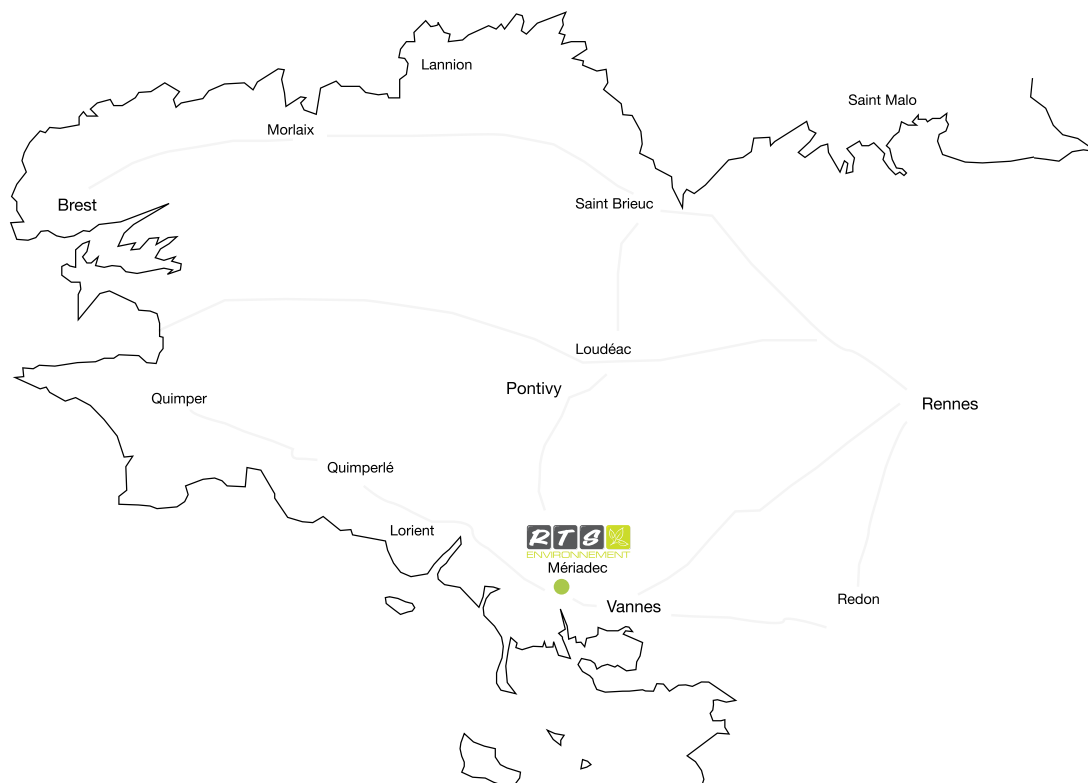

RTS Environnement
19 rue Conan Mériadec
56400 PLUNERET

www.rtsenvironnement.com
contact@rtsenvironnement.com

Arnaud CADORET
Tél. : 02 97 57 78 00
fax : 02 97 57 78 16
port. : 06 26 75 36 42

Votre propreté,
Notre priorité